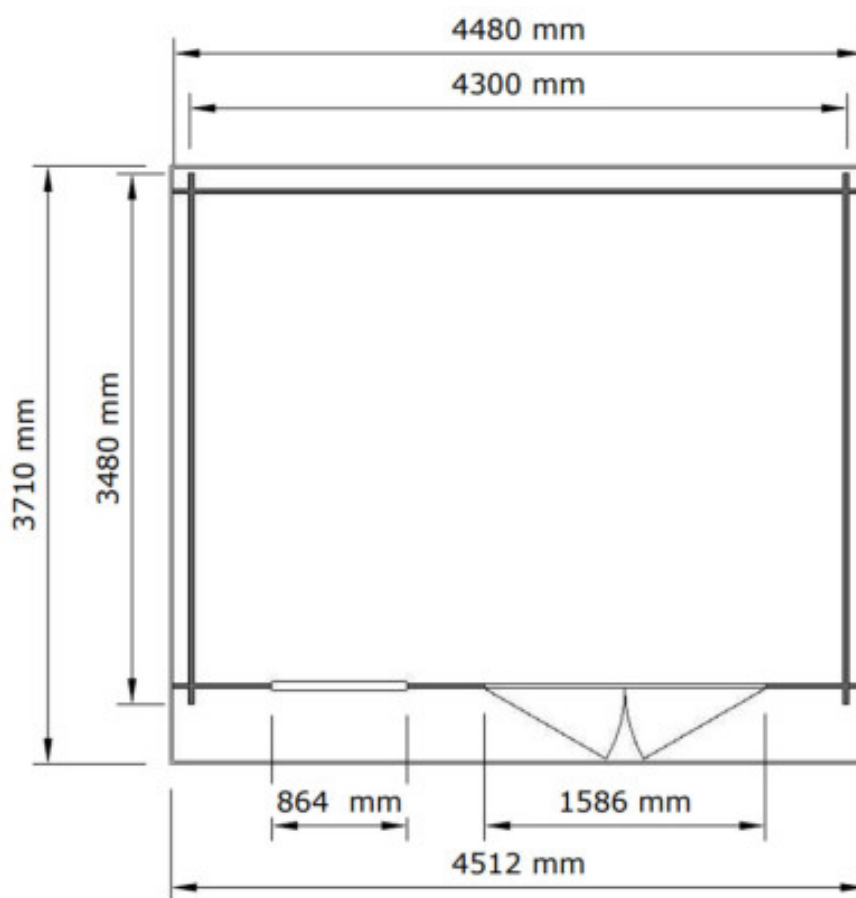

### caractéristiques du produit :

Matériau	Bois traité autoclave
Type de madriers	Assemblage par emboitement
Type de bois	Pin massif
Epaisseur des madriers	28mm
Largeur de façade (cm)	430
Profondeur de l'abri (cm)	330
Dimensions dalle en cm	430 x 330
Surface extérieure au sol - surface dalle (m2)	15.59
Surface intérieure	10 à 15 m2
Surface intérieure en m2	13.74
Largeur de façade hors tout (cm)	450
Profondeur de l'abri hors tout (cm)	380
Dimensions hors tout (LxPxH) en cm	450 x 380 x 205
Hauteur de mur en cm	192
Hauteur de faitage en cm	205
Type de Toiture	Toit plat
Pente de la toiture (en °)	2.1
Surface de toiture (m2)	16.70
Revêtement de toit	Livré sans revêtement de toiture
Composition du toit	OSB
Avancée de toiture (cm)	40
Plancher	Plancher en Option
Type de porte	Double porte semi-vitrée

Dimensions porte en cm (hors cadre)	151 x 185
Seuil de porte	Seuil en bois
Type de fenêtre	Fixe
Nombre de fenêtres	1
Dimension fenêtre extérieur cadre (cm)	88.5 x 45
Vitrage	Verre 4mm
Garantie	2 ans
Livraison nombre de colis	1
Dimension du colis (cm)	451 x 120 x 52
Poids du colis (kg)	760
Temps de montage	1 jour à 2 personnes
Conseil de traitement	Application 2 couches de lasure de finition
Numéro de certificat FSC/PEFC	FSC-C174748
Disponibilité produit	Immédiate, article en stock