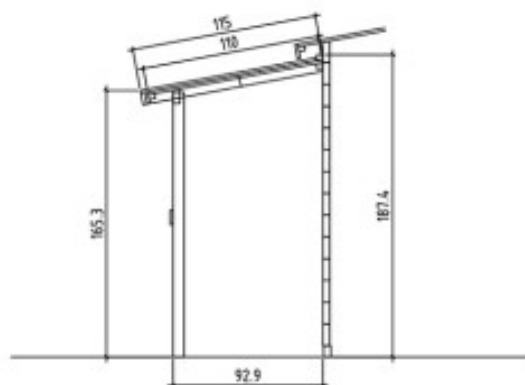

Grand appentis bûcher 300x92.9cm pour abri de jardin

caractéristiques du produit :

Matériau	Bois brut
Epaisseur des madriers	28mm
Surface intérieure	0 à 6 m ²
Type de Toiture	Monopente