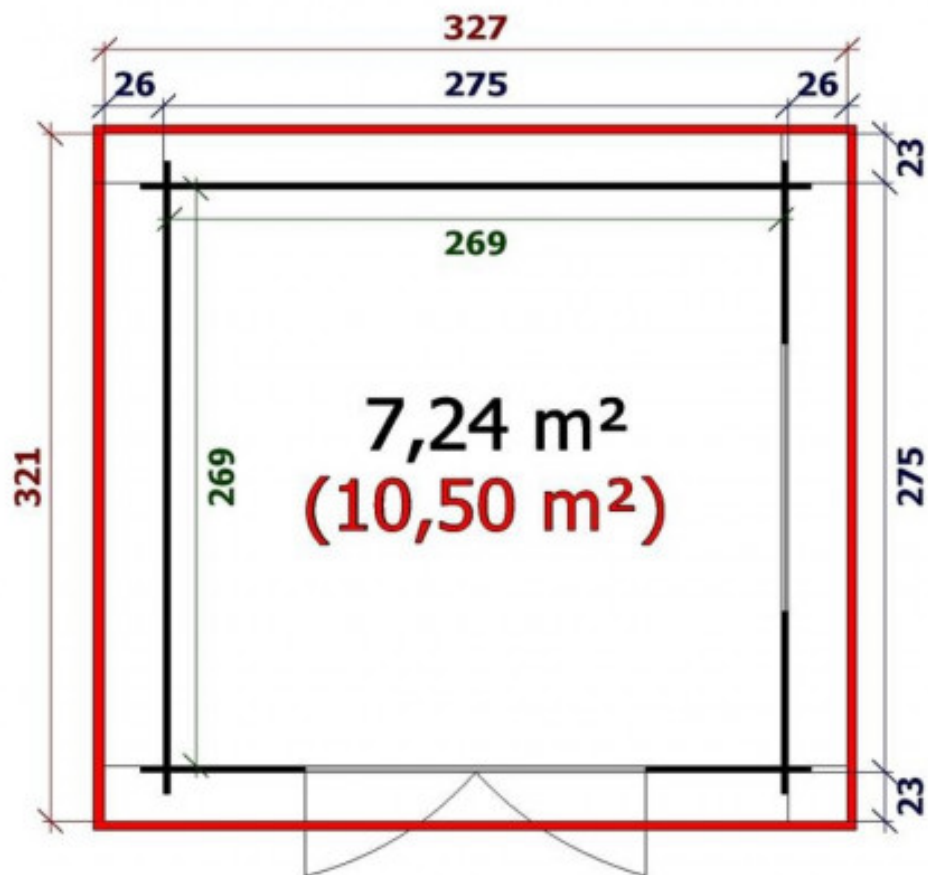

Abri de jardin USSEL 28mm - 7,2m² intérieur

caractéristiques du produit :

Matériau	Bois brut
Type de madriers	Assemblage par emboitement
Epaisseur des madriers	28mm
Largeur de façade (cm)	275
Profondeur de l'abri (cm)	275
Surface intérieure	6 à 10m ²
Type de Toiture	Monopente
Plancher	Plancher en Option
Type de porte	Double porte pleine
Type de fenêtre	Oscillo-battante
Vitrage	Verre 4mm
Garantie	2 ans

Assemblage système WINDBLOCK

L'ensemble des madriers constituant les murs est fabriqué selon le système «WINDBLOCK»

c'est à dire qu'ils ont une encoche d'emboîtement dessus et dessous.

De cette façon, les madriers sont emboîtés et bloqués dans les madriers supérieurs et inférieurs.

Dès les modèles en 28 mm, double entaillage des encoches pour une meilleure isolation à l'air et une plus grande stabilité.

28 mm