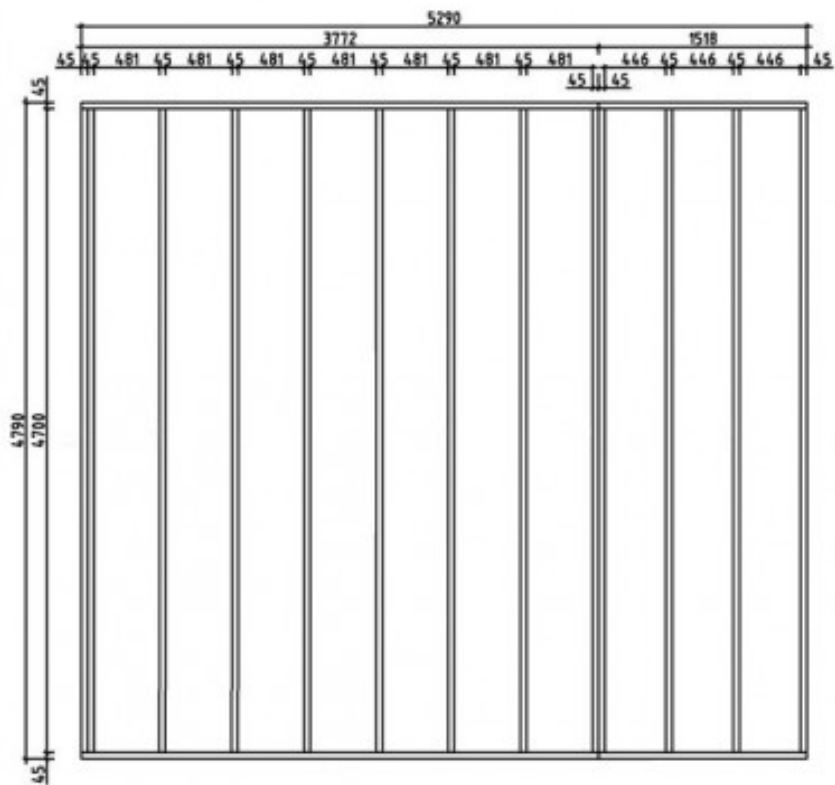

Abri de jardin BORNEO 44 mm - 17,49m² intérieur + 7,2m²

caractéristiques du produit :

Matériau	Bois brut
Type de madriers	Assemblage par emboitement
Epaisseur des murs	44 mm
Aspect	Avec Terrasse
Largeur de façade (cm)	480
Profondeur de l'abri (cm)	530
Dimensions dalle en cm	480 x 530 (terrasse incluse)
Surface intérieure	15 à 20m ²
Surface intérieure en m ²	17.49
Dimensions hors tout (LxPxH) en cm	524 x 594 x 317.25
Hauteur de mur en cm	222.75
Hauteur de faitage en cm	317.25
Type de Toiture	Double pente
Revêtement de toit	Feutre bitumeux inclus
Plancher	Plancher Inclus
Type de porte	Double porte vitrée
Dimensions porte en cm (hors cadre)	160 x 193
Type de fenêtre	Oscillo-battante
Vitrage	Double vitrage 4/6/4mm
Garantie	5 ans
Disponibilité produit	Victime de son succès, en cours d'approvisionnement

44 à 70 mm