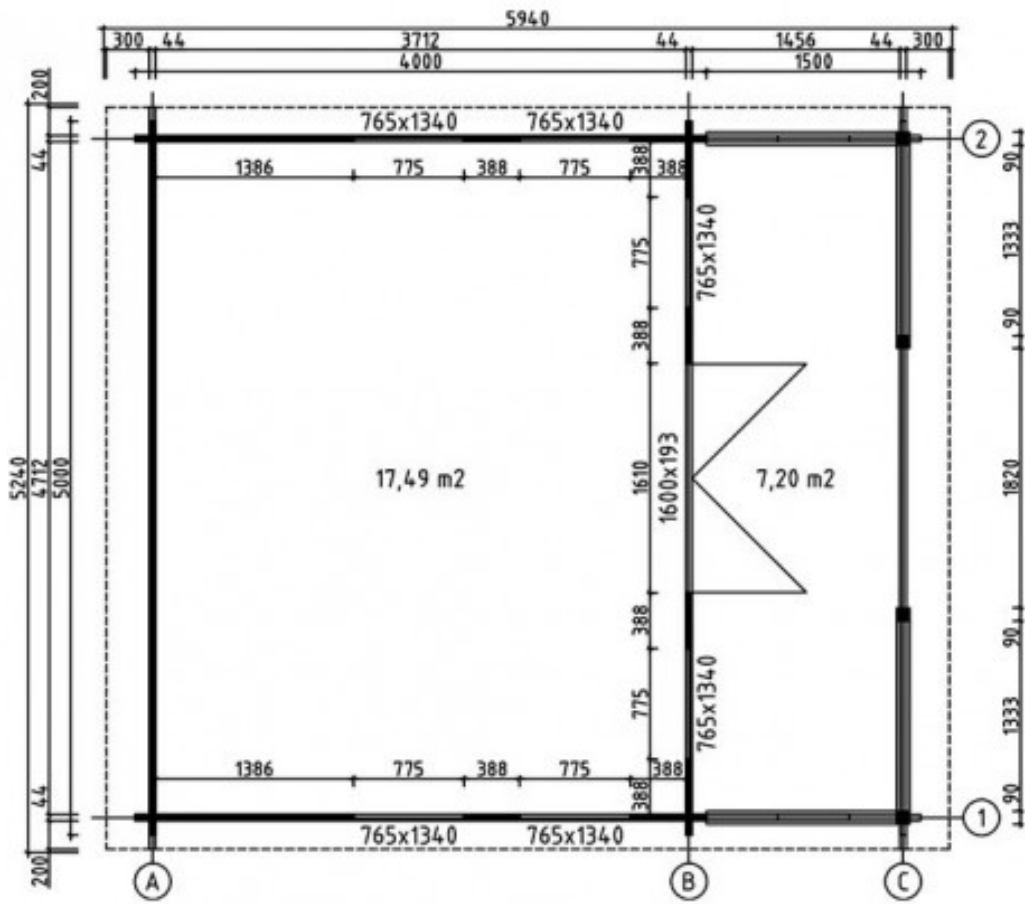

Abri de jardin BORNEO 44 mm - 17,49m² intérieur + 7,2m²

caractéristiques du produit :

Matériau	Bois brut
Type de madriers	Assemblage par emboitement
Epaisseur des murs	44 mm
Aspect	Avec Terrasse
Largeur de façade (cm)	480
Profondeur de l'abri (cm)	530
Dimensions dalle en cm	480 x 530 (terrasse incluse)
Surface intérieure	15 à 20m ²
Surface intérieure en m ²	17.49
Dimensions hors tout (LxPxH) en cm	524 x 594 x 317.25
Hauteur de mur en cm	222.75
Hauteur de faitage en cm	317.25
Type de Toiture	Double pente
Revêtement de toit	Feutre bitumeux inclus
Plancher	Plancher Inclus
Type de porte	Double porte vitrée
Dimensions porte en cm (hors cadre)	160 x 193
Type de fenêtre	Oscillo-battante
Vitrage	Double vitrage 4/6/4mm
Garantie	5 ans
Disponibilité produit	Victime de son succès, en cours d'approvisionnement

IMPLANTATION AU SOL ABRI BORNÉO 44MM

Assemblage système **WINDBLOCK**

L'ensemble des madriers constituant les murs est fabriqué selon le système «WINDBLOCK»

c'est à dire qu'ils ont une encoche d'emboîtement dessus et dessous.

De cette façon, les madriers sont emboîtés et bloqués dans les madriers supérieurs et inférieurs.

Dès les modèles en 28 mm, double entaillage des encoches pour une meilleure isolation à l'air et une plus grande stabilité.

44 à 70 mm