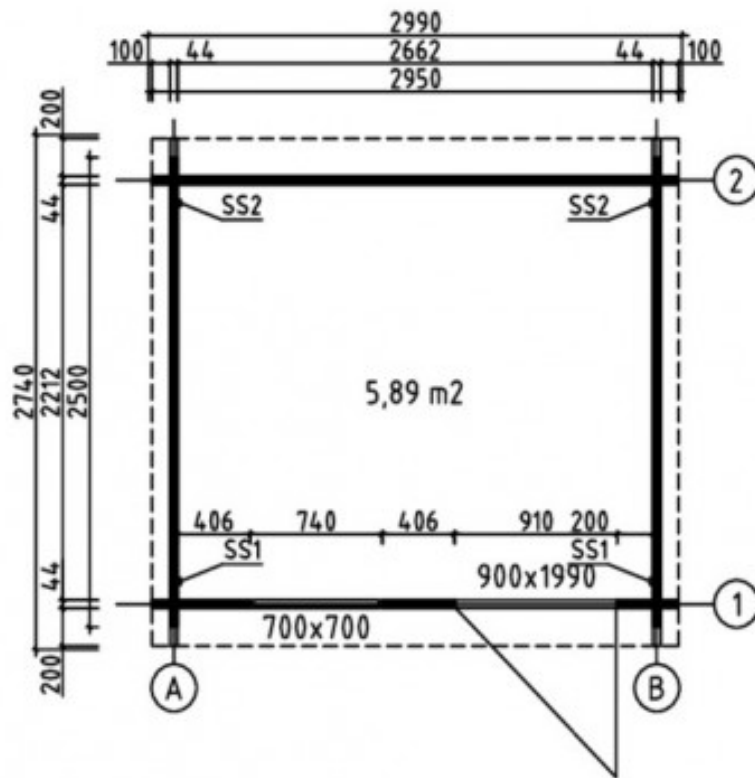

Abri de jardin CARQUEFOU A 44 mm - 5.90 m² intérieur

caractéristiques du produit :

| | |
|---------------------------|----------------------|
| Matériau | Bois brut |
| Epaisseur des madriers | 44mm |
| Largeur de façade (cm) | 275 |
| Profondeur de l'abri (cm) | 230 |
| Surface intérieure | 0 à 6 m ² |
| Type de Toiture | Monopente |
| Plancher | Plancher en Option |
| Type de porte | Porte simple |

LES MADRIERS :

- > Bois Epicéa origine Scandinavie
- > Epaisseur 44 mm
- > Madriers à double rainurage
- > Assemblage par emboîtement

DOUBLE VITRAGE