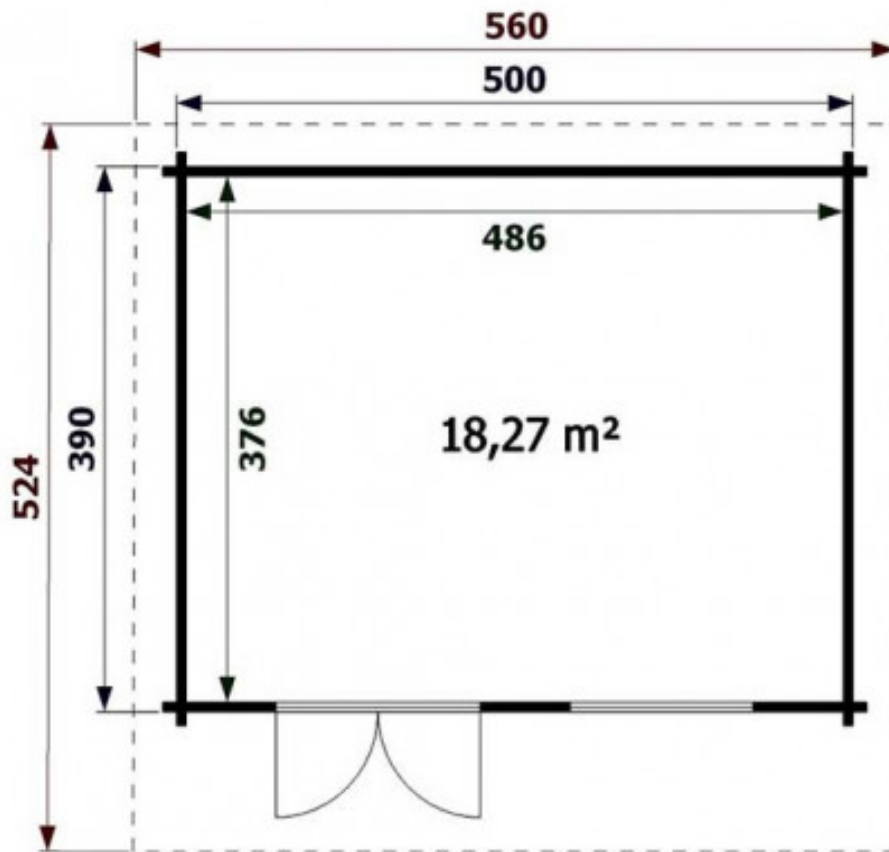

Abri de jardin Lille sans plancher madriers 70mm - 18,3m² intérieur

caractéristiques du produit :

Matériau	Bois brut
Epaisseur des murs	70 mm
Largeur de façade (cm)	500
Profondeur de l'abri (cm)	390
Surface intérieure	15 à 20m ²
Type de Toiture	Double pente
Plancher	Plancher en Option
Type de porte	Porte Double
Disponibilité produit	Victime de son succès, en cours d'approvisionnement