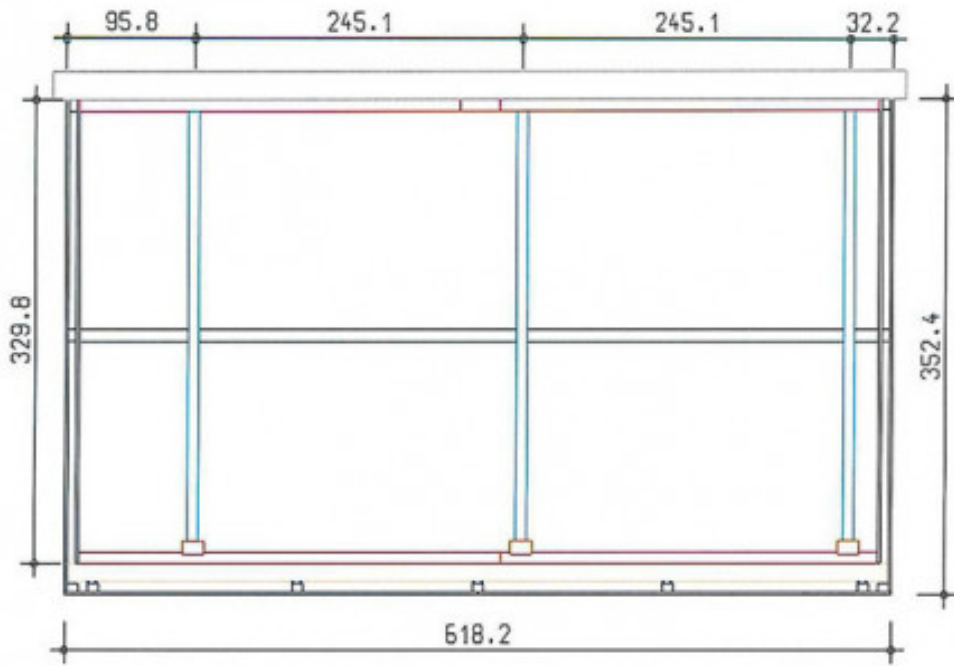

Carport adossable toit plat Dardilly - 21.79 m² couvert

caractéristiques du produit :

Matériau	Bois brut
Largeur de façade (cm)	330
Profondeur de l'abri (cm)	506
Surface intérieure	20 à 40m ²
Type de Toiture	Toit plat
Carport tailable	Non