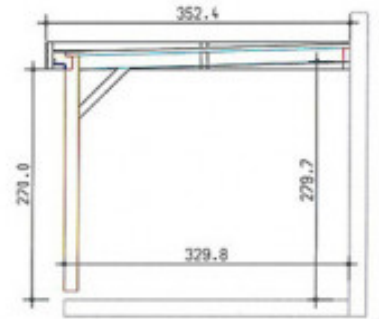

Carport adossable toit plat Dardilly - 21.79 m² couvert

caractéristiques du produit :

Matériau	Bois brut
Largeur de façade (cm)	330
Profondeur de l'abri (cm)	506
Surface intérieure	20 à 40m ²
Type de Toiture	Toit plat
Carport tailable	Non