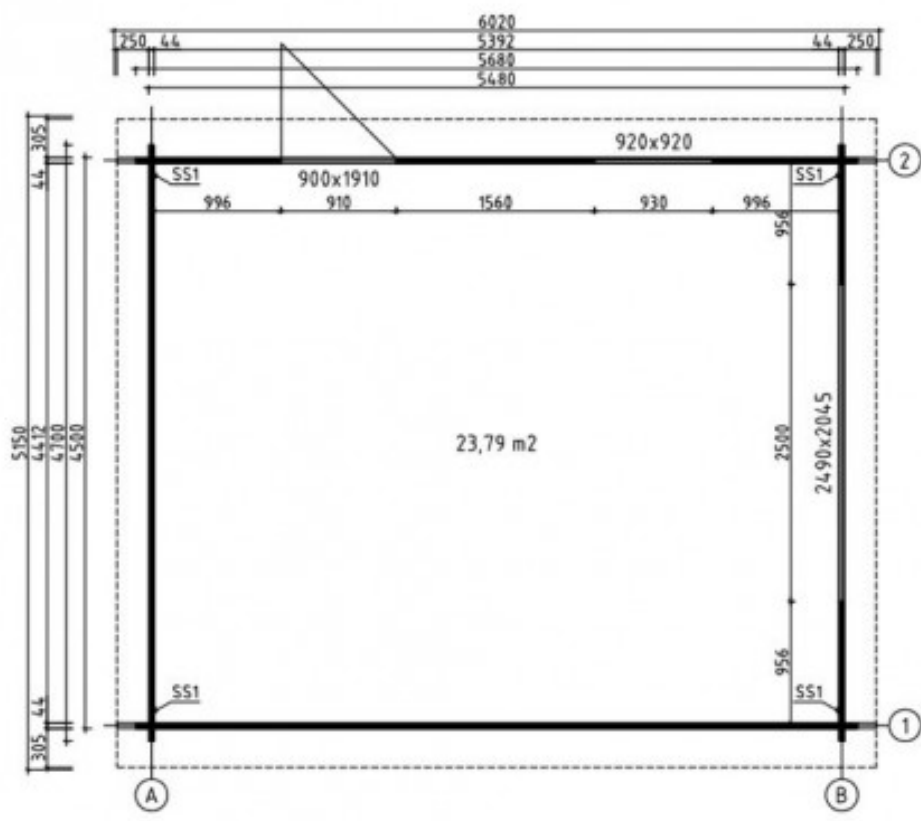

## Garage GRENOBLE porte sectionnelle 44mm - 23,8m<sup>2</sup> intérieur

### caractéristiques du produit :

|                           |                       |
|---------------------------|-----------------------|
| Matériau                  | Bois brut             |
| Epaisseur des madriers    | 44mm                  |
| Largeur de façade (cm)    | 450                   |
| Profondeur de l'abri (cm) | 548                   |
| Surface intérieure        | 20 à 40m <sup>2</sup> |
| Type de Toiture           | Double pente          |
| Type de porte             | Porte sectionnelle    |