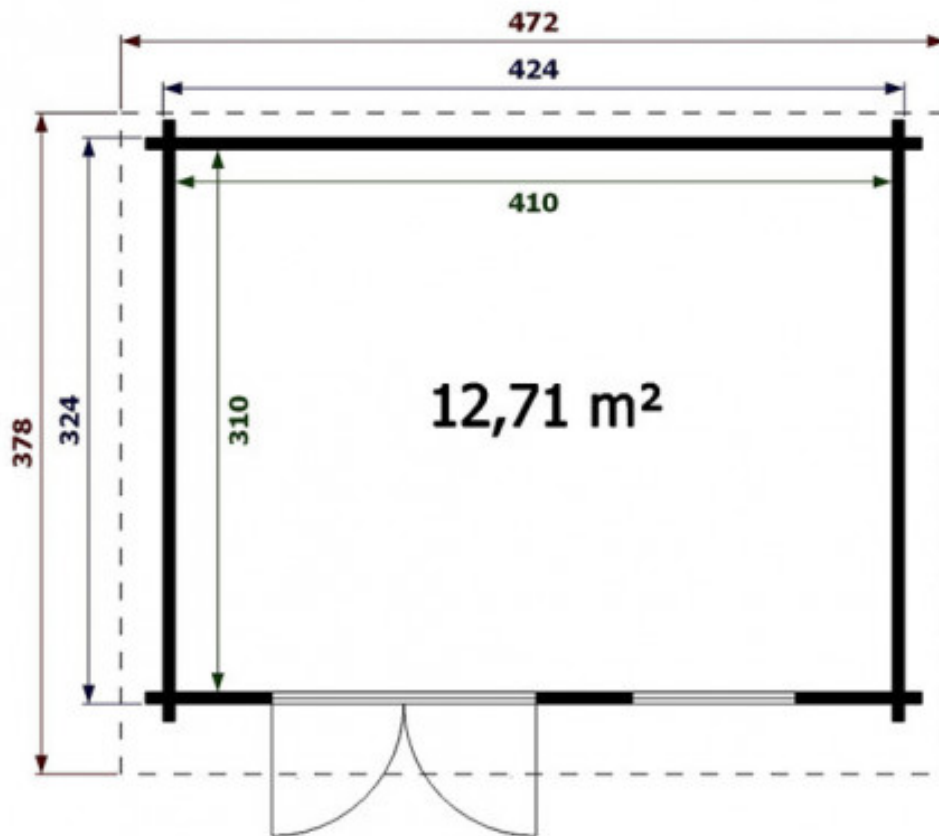

Abri de jardin Anglet madriers 70mm - 12,7m² intérieur

caractéristiques du produit :

Matériau	Bois brut
Type de madriers	Assemblage par emboitement
Epaisseur des madriers	70mm
Largeur de façade (cm)	424
Profondeur de l'abri (cm)	324
Dimensions dalle en cm	424 x 324
Surface intérieure	10 à 15 m ²
Surface intérieure en m ²	12.71
Dimensions hors tout (LxPxH) en cm	472 x 378 x 263.25
Hauteur de mur en cm	216
Hauteur de faitage en cm	263.25
Type de Toiture	Double pente
Revêtement de toit	Feutre bitumeux inclus
Plancher	Plancher en Option
Type de porte	Porte Double
Dimensions porte en cm (hors cadre)	160 x 193
Type de fenêtre	Oscillo-battante
Vitrage	Double vitrage 4/14/4 mm
Garantie	5 ans
Disponibilité produit	Victime de son succès, en cours d'approvisionnement