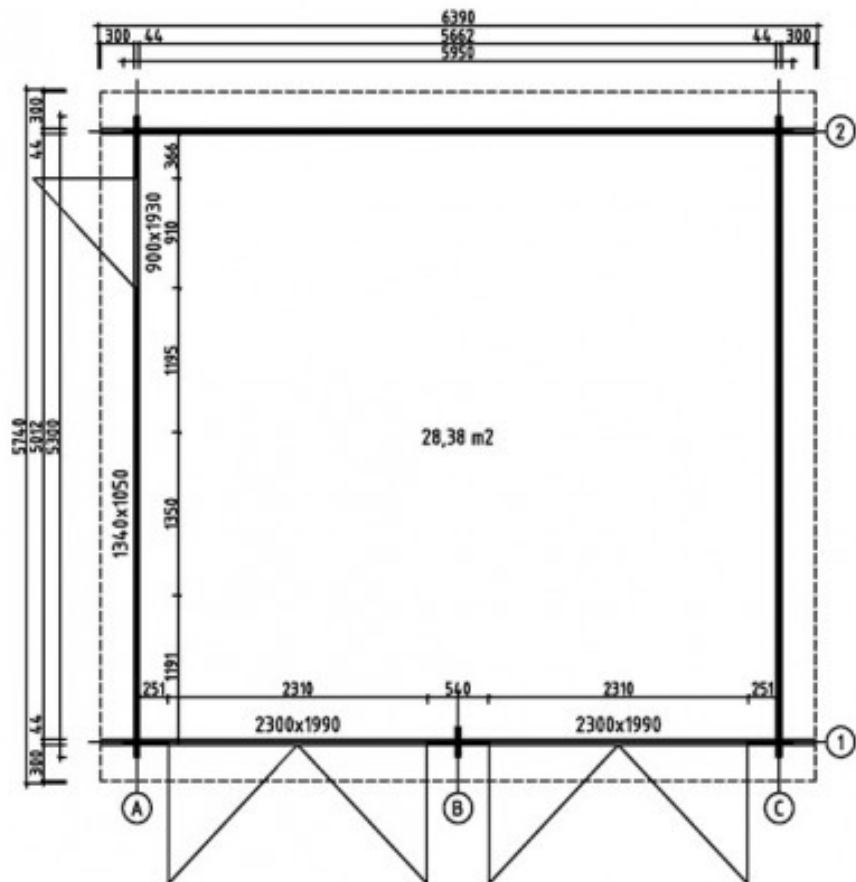

Garage Frejus 44mm - 28,4m² intérieur

caractéristiques du produit :

Matériau	Bois brut
Epaisseur des madriers	44mm
Largeur de façade (cm)	575
Profondeur de l'abri (cm)	510
Surface intérieure	20 à 40m ²
Type de Toiture	Double pente
Type de porte	Porte Double
Disponibilité produit	Victime de son succès, en cours d'approvisionnement

POSITIONNEMENT DE LA PORTE DE SERVICE ET DE LA FENETRE SUR MUR DROIT OU GAUCHE

CHOIX AU MOMENT DU MONTAGE

FENETRE ET PORTE DE SERVICE PERMUTABLES LORS DU MONTAGE