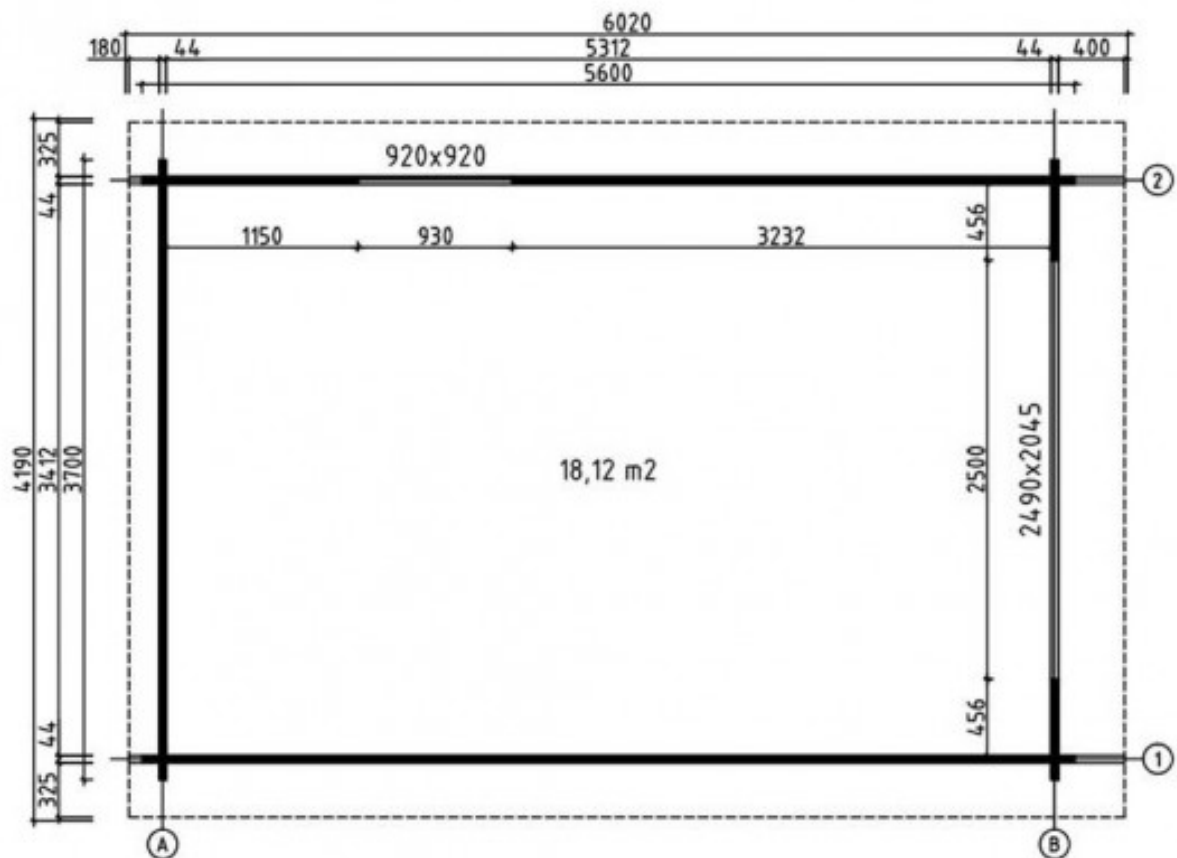

Garage Toulouse 44mm - 18,12m² intérieur

caractéristiques du produit :

Matériau	Bois brut
Type de bois	Epicéa massif
Epaisseur des murs	44 mm
Largeur de façade (cm)	350
Profondeur de l'abri (cm)	540
Surface intérieure	15 à 20m ²
Surface intérieure en m ²	18.12
Hauteur de mur en cm	223
Hauteur de faîtage en cm	270
Type de Toiture	Double pente
Pente de la toiture (en °)	24.57
Type de porte	Livré sans porte
Vitrage	Double vitrage 4/6/4mm
Disponibilité produit	Immédiate, article en stock

**CHOIX DU POSITIONNEMENT DE LA FENÊTRE AU MOMENT DU MONTAGE
PAR UNE SIMPLE DÉCOUPE DANS LE MUR DU GARAGE**