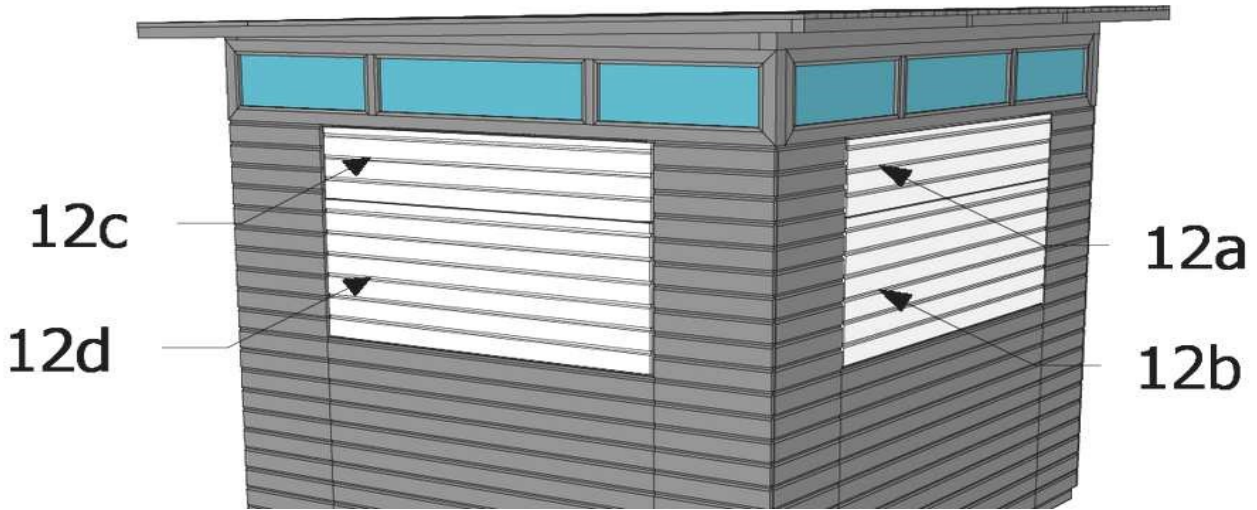

Lux-stall A (274 x 240 cm.)

Assembly instruction

12a + **12b** + **12c** + **12d**