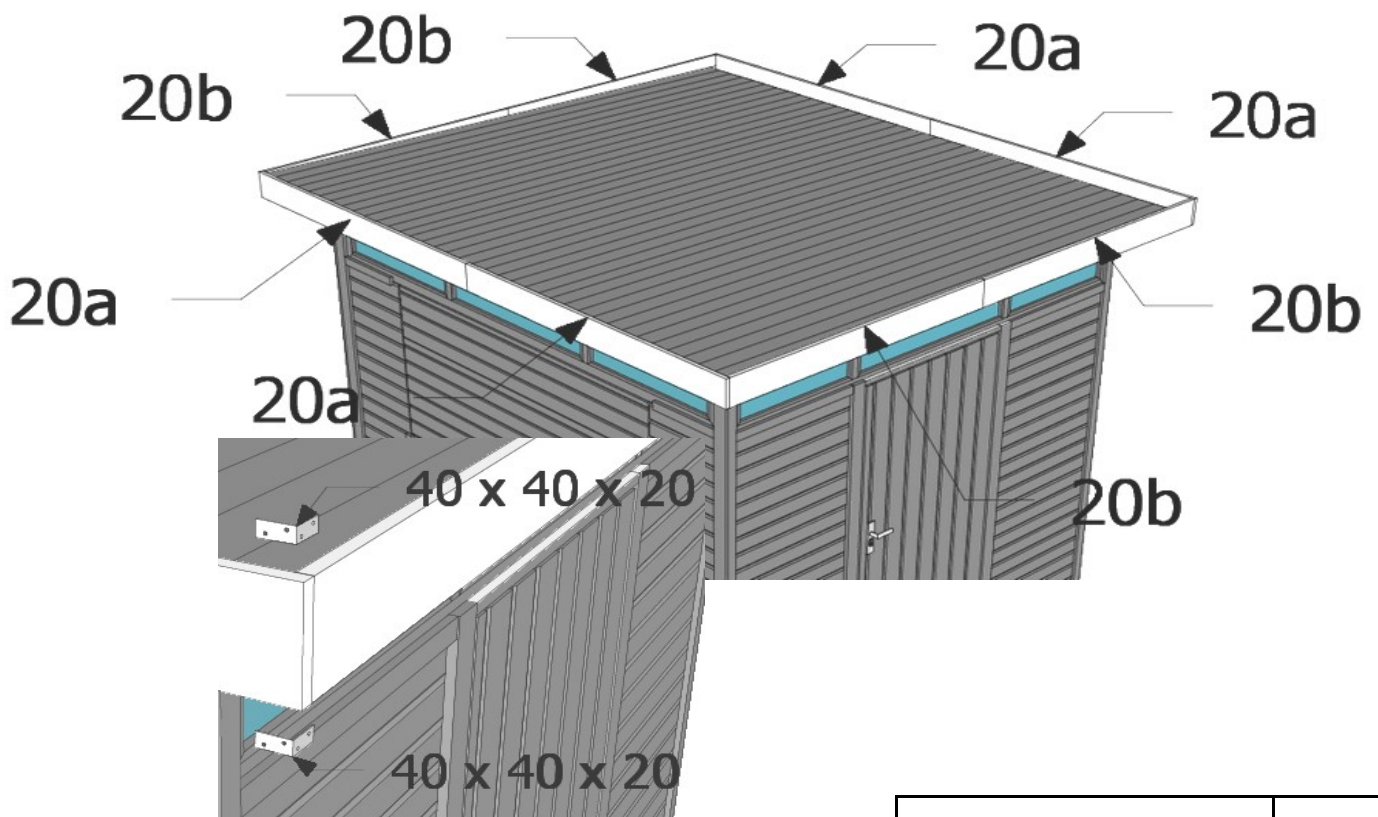

Lux-stall A (274 x 240 cm.)

Assembly instruction

14/15

front / vordere Rand → **20a** + **20a**

20 x 80	2
3,5 x 16	8

corners / Ecken → **20a 20b**

40 x 40 x 20	8
3,5 x 16	32

back / hinter → + **21**

4,5 x 80	10

+ **20a** + **20b**

3,5 x 50	32

back / hinter → **21** + **20a**

4 x 60	12