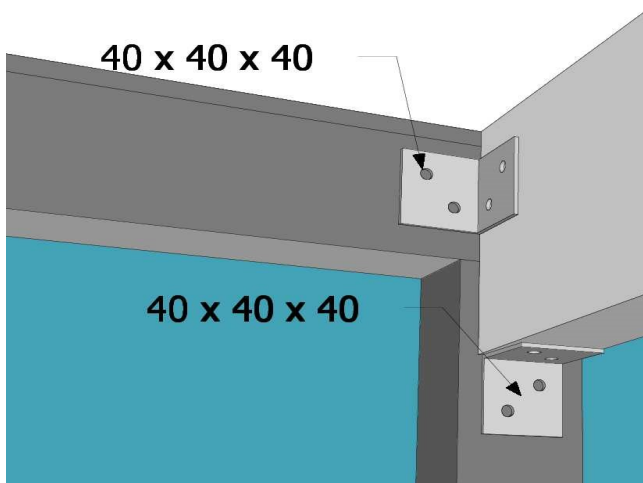

## Assembly instruction

5/15

<b>8</b>	+	<b>7</b>	+	<b>7</b>	+	<b>8</b>	4,5 x 80	18
		<b>8</b>	+	<b>7</b>			5 x 120	8

**Important !  
Wichtig !**

# Lux-stall A (274 x 240 cm.)

## Assembly instruction

6/15

4,5 x 80	10
3,5 x 50	6
3,5 x 40	6

**9b** + **9a** + **9a** + **9c**

+ **9**

40 x 40 x 40	8
3,5 x 40	48