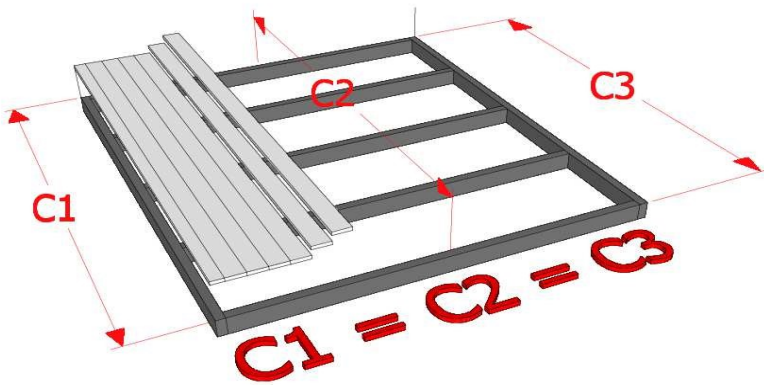

## Assembly instruction

1/15

**Important !**  
**Wichtig !**

**Important !**  
**Wichtig !**

# Lux-stall A (274 x 240 cm.)

## Assembly instruction

2/15

ideal A = 3591mm. = B

<b>1</b>	+	<b>1</b>	+	<b>2</b>	+	<b>2a</b>	<b>4,5 x 80</b>	<b>48</b>
----------	---	----------	---	----------	---	-----------	-----------------	-----------

<b>3a</b>	+	<b>3</b>	<b>2,5 x 50</b>	<b>160</b>
-----------	---	----------	-----------------	------------