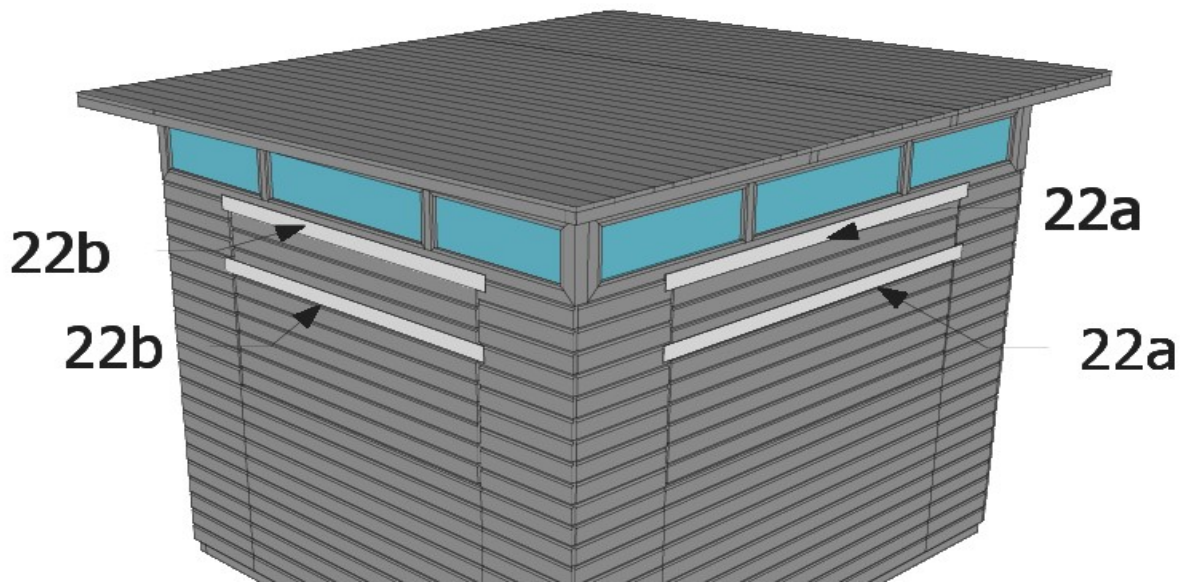

Lux-stall A (274 x 240 cm.)

Assembly instruction

15/15

+ **22a** + **22b**

3,5 x 40 *)	26

*) - with washer / mit Scheibe