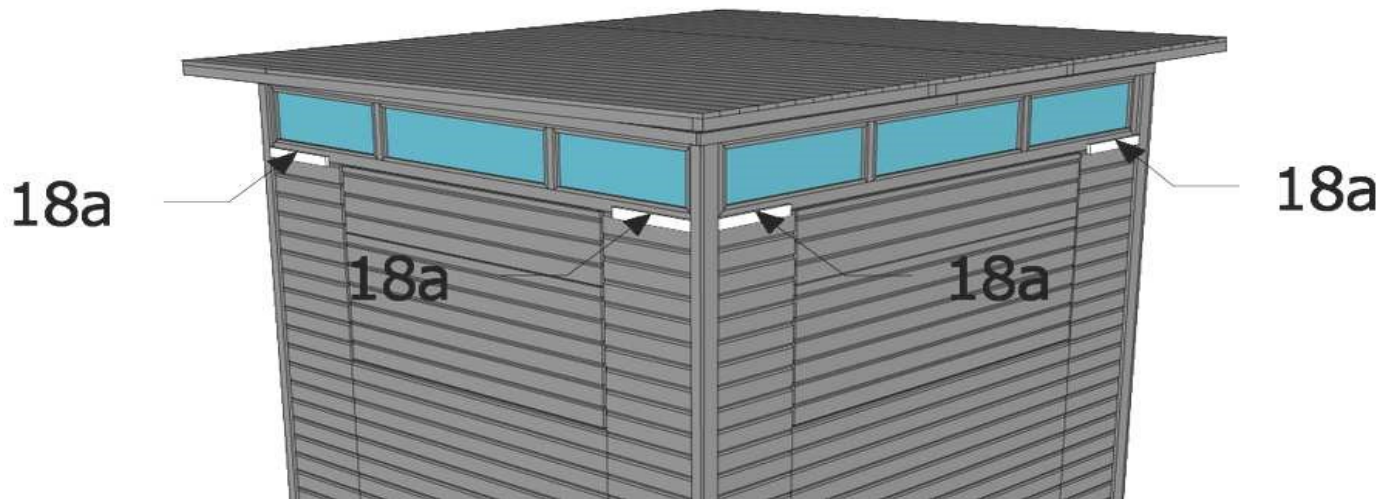

Lux-stall A (274 x 240 cm.)

Assembly instruction

12/15

18a	+	18b	+	18c	3,5 x 40	20