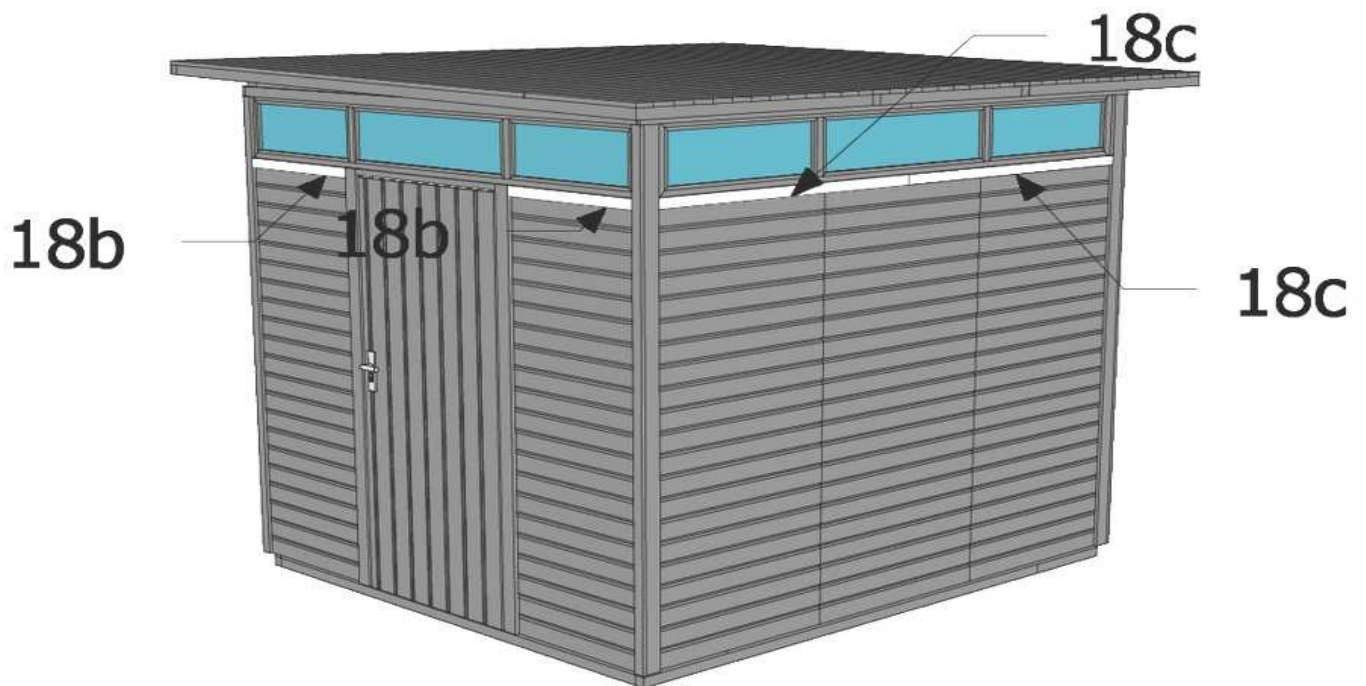

Lux-stall A (274 x 240 cm.)

Assembly instruction

12/15

18a	+	18b	+	18c	3,5 x 40	20