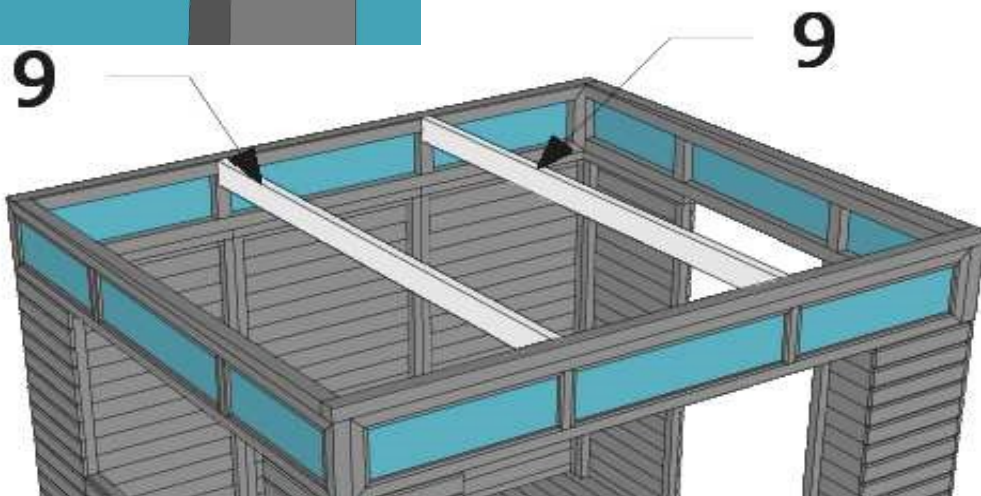

+ **9**

40 x 40 x 40	8
3,5 x 40	48