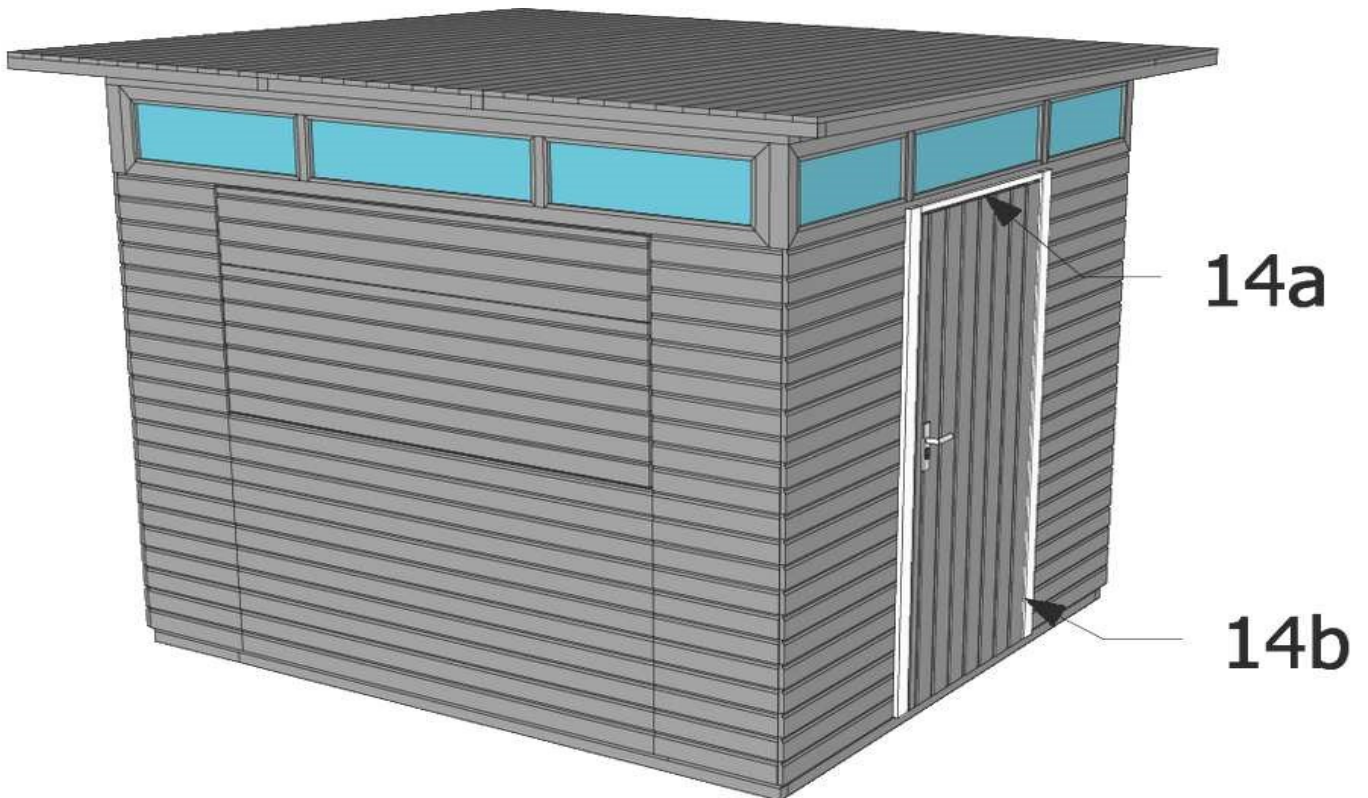

Lux-stall A (274 x 240 cm.)

Assembly instruction

10/15

15

14b	+	14a	3,5 x 40	12