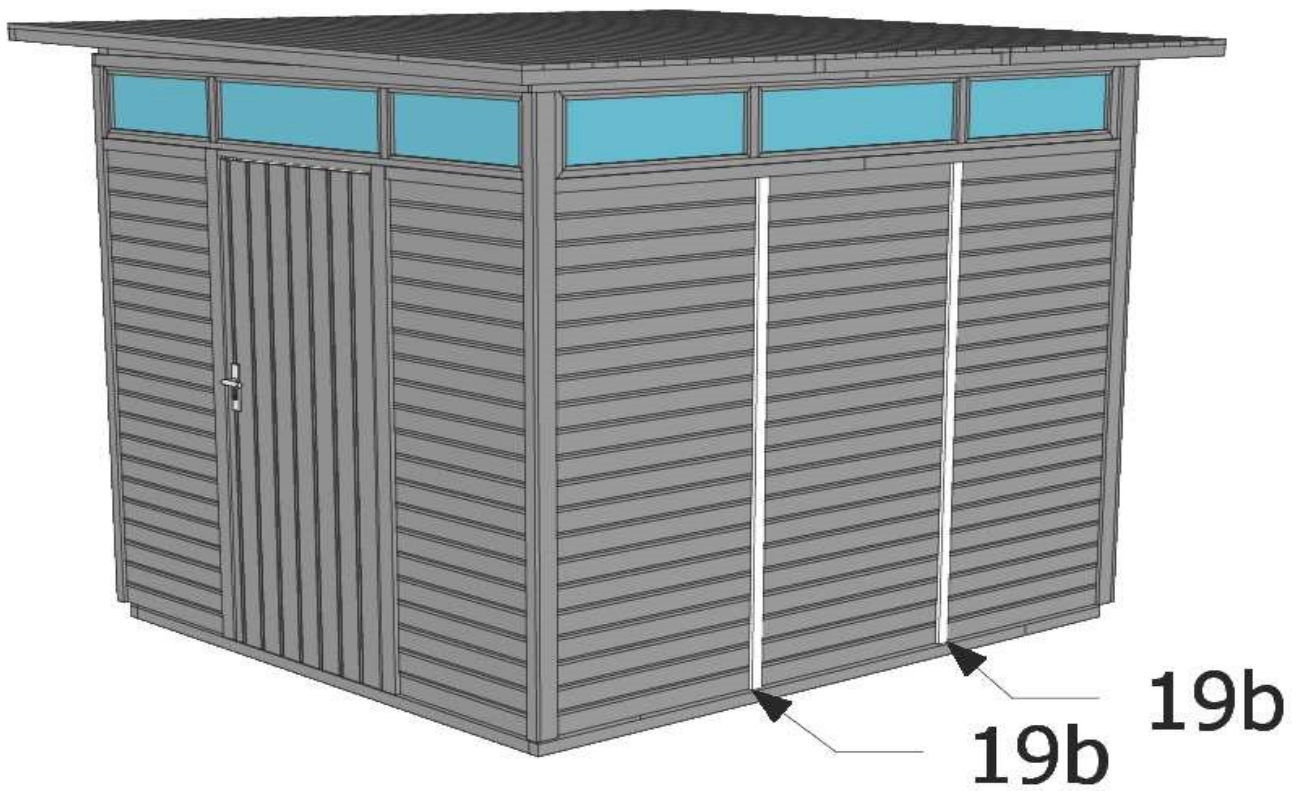

Lux-stall A (274 x 240 cm.)

Assembly instruction

13/15

19a	+	19b	3,5 x 40	20