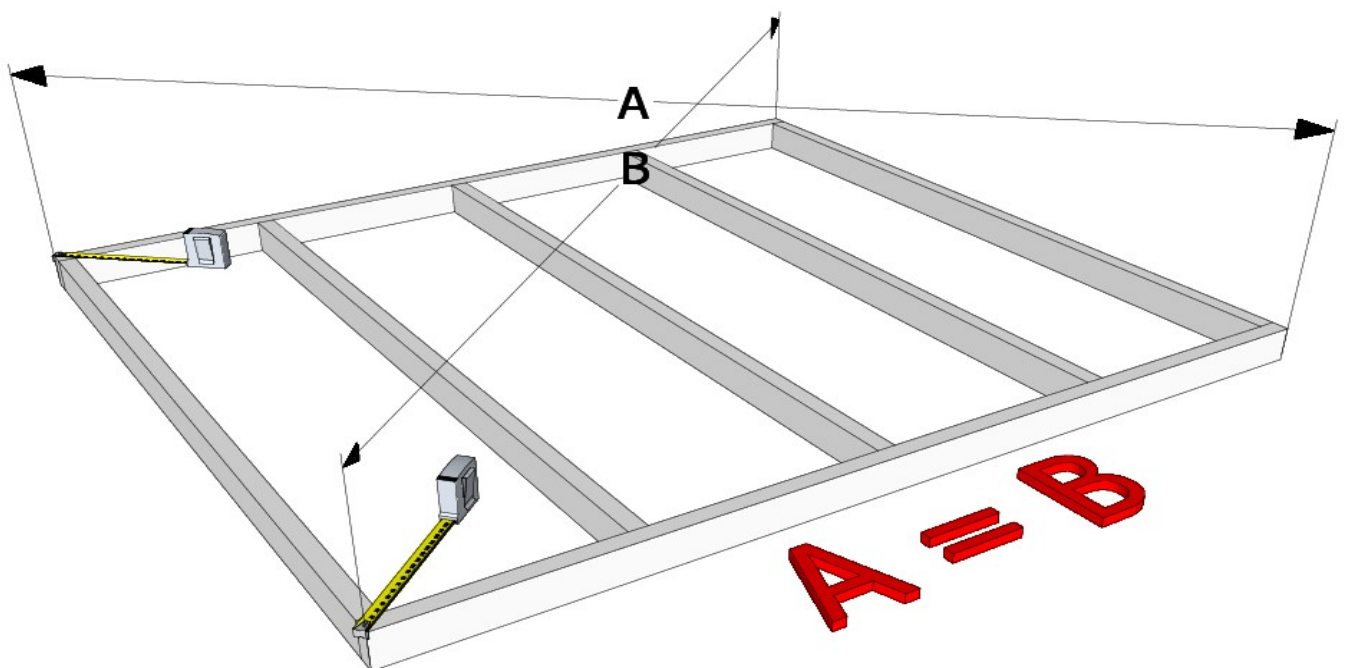

# Lux-stall A (274 x 240 cm.)

## Assembly instruction

1/15

**Important !**  
**Wichtig !**

**Important !**  
**Wichtig !**