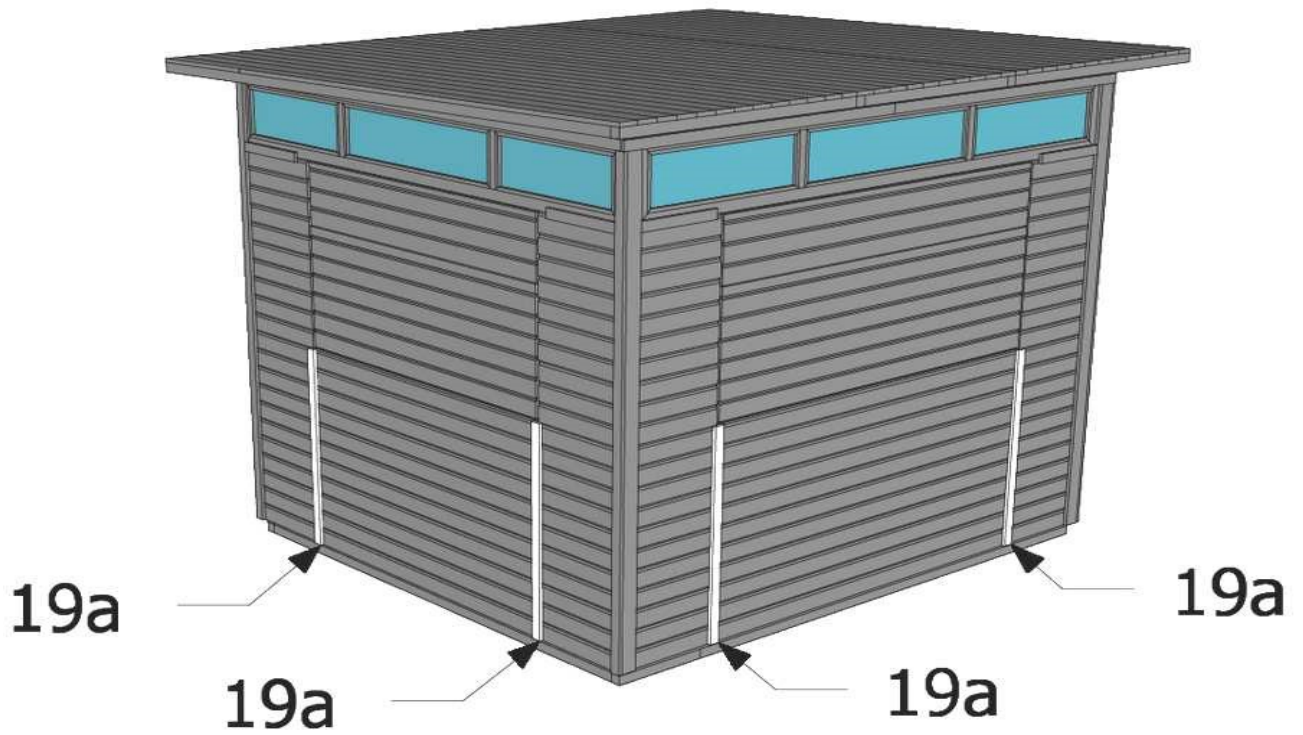

Lux-stall A (274 x 240 cm.)

Assembly instruction

13/15

19a	+	19b	3,5 x 40	20