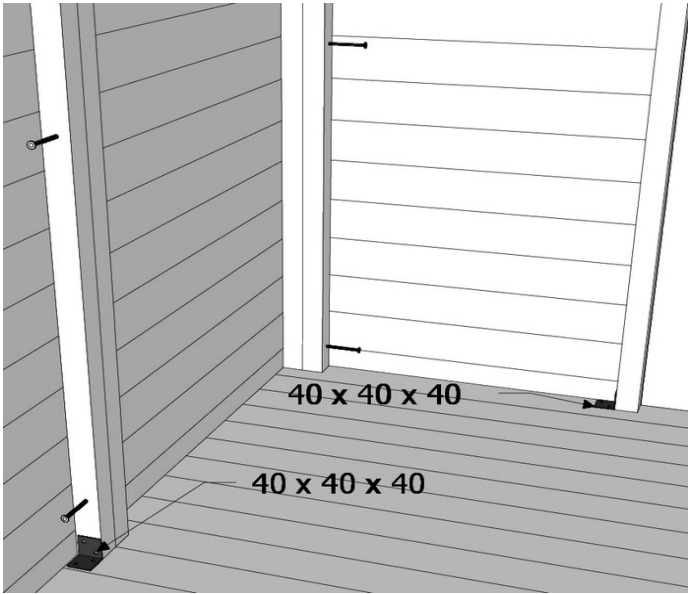

Lux-stall A (274 x 240 cm.)

Assembly instruction

3/15

6d	+	5	+	5	+	5
	+	6a	+	4b	+	6b
	+	6a	+	4a	+	6b
					+	6c

4,5 x 80	36

6d	5	5	5	5	6a	4b	
4b	6b	6a	4a	4a	6b	6c	
						+	base

40 x 40 x 40	8
3,5 x 40	48