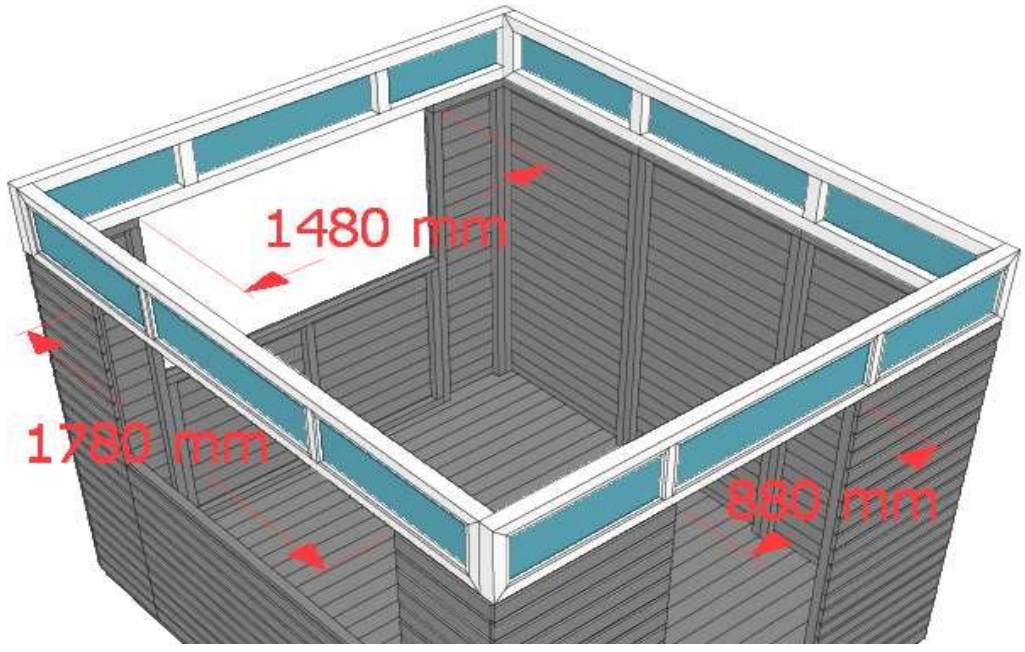

8	+	7	+	7	+	8	4,5 x 80	18
		8	+	7			5 x 120	8

**Important !
Wichtig !**