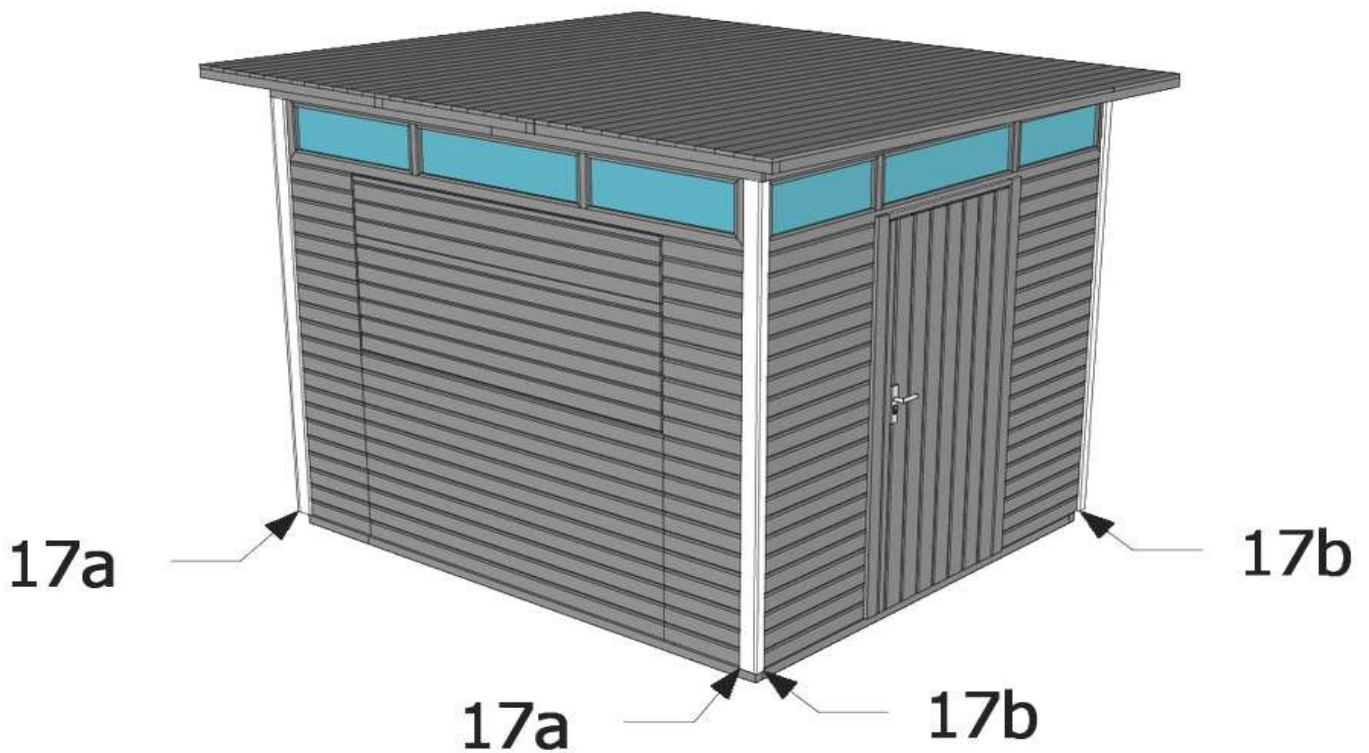

13a	+	13b	3,5 x 40	20