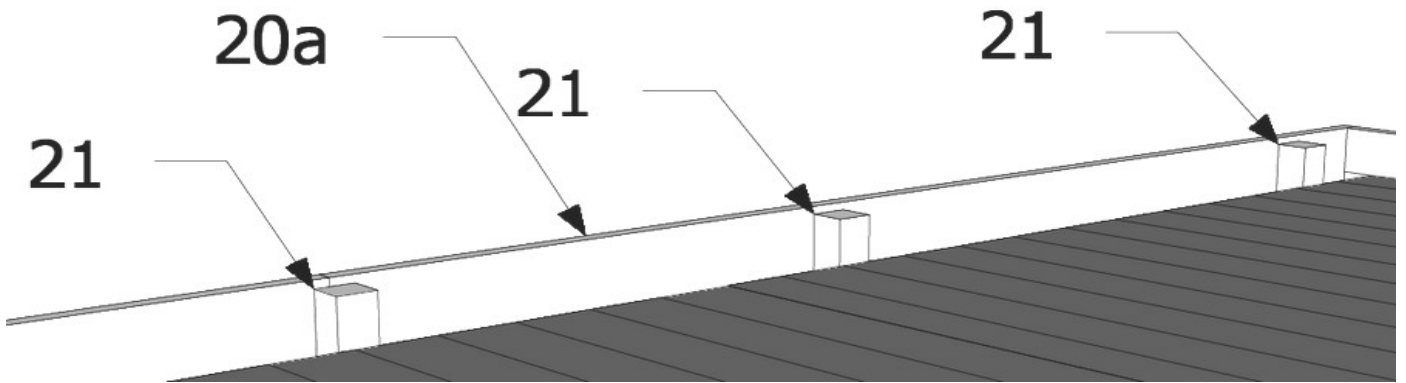

Lux-stall A (274 x 240 cm.)

Assembly instruction

14/15

front / vordere Rand → **20a** + **20a**

20 x 80	2
3,5 x 16	8

corners / Ecken → **20a 20b**

40 x 40 x 20	8
3,5 x 16	32

back / hinter → + **21**

4,5 x 80	10

+ **20a** + **20b**

3,5 x 50	32

back / hinter → **21** + **20a**

4 x 60	12