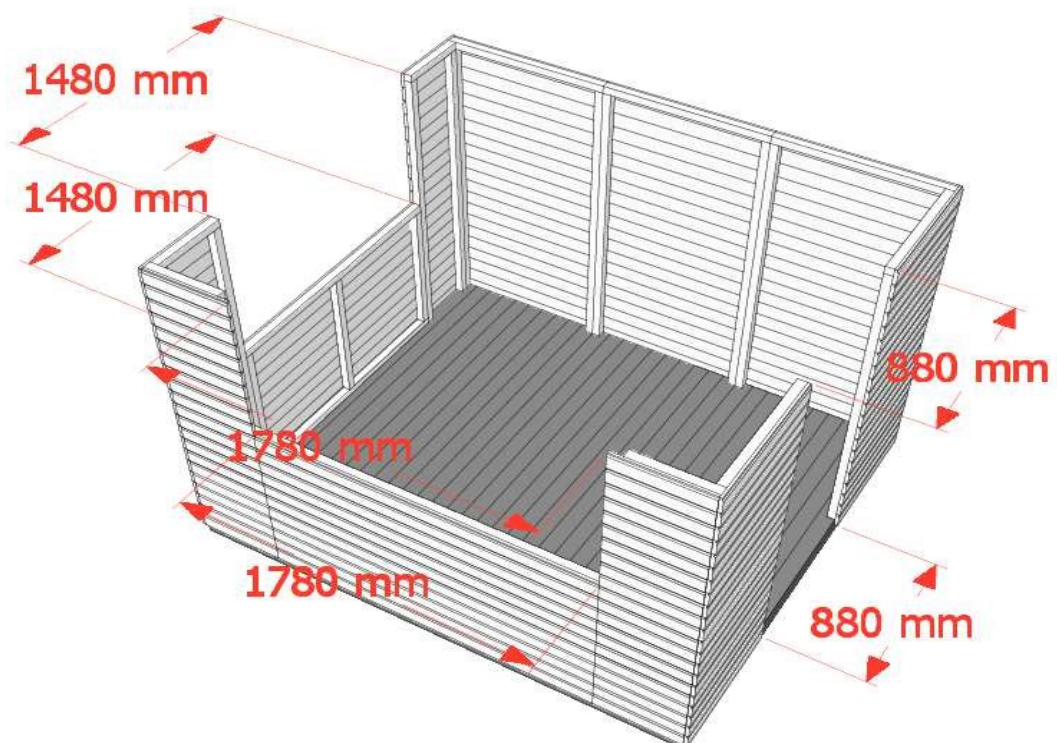

Important !
Wichtig !