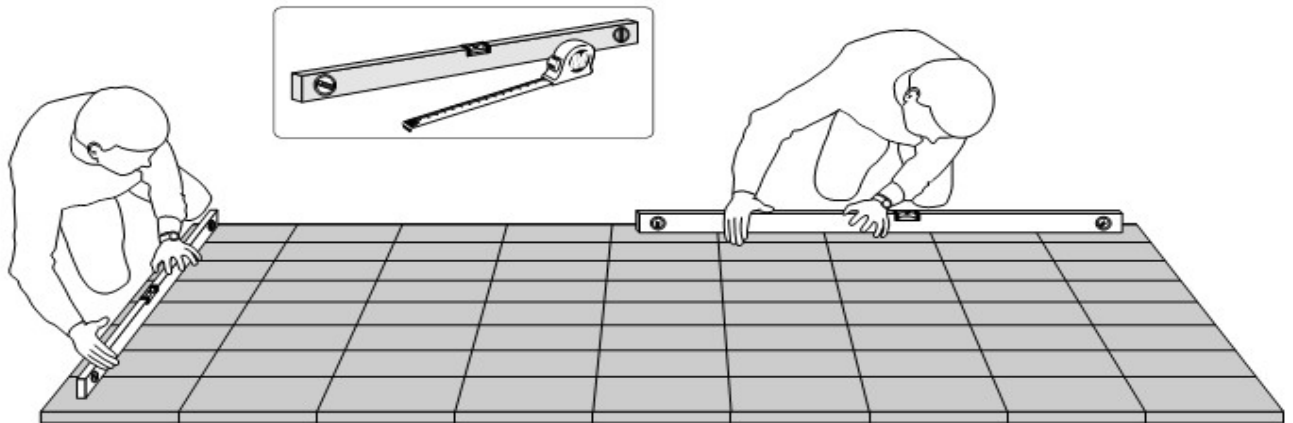

Lux-stall A (274 x 240 cm.)

Assembly instruction

1/15

Important !
Wichtig !